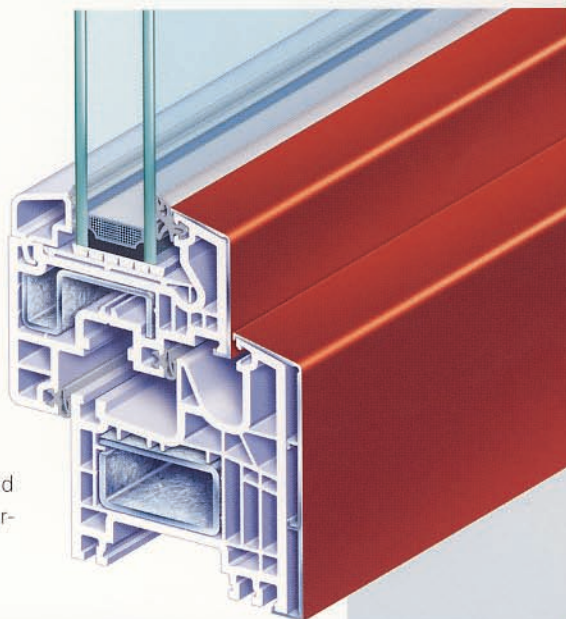

Die Kombination für außergewöhnliche Fassadengestaltung

Das Kunststoff-Fenstersystem mit aufgeklipster Aluminium-Vorsatzblende kombiniert die Vorzüge beider Werkstoffe in einem Bauelement. Außen bietet die Aluminium-Vorsatzblende nahezu unbegrenzte Möglichkeiten der farblichen Gestaltung, zur Innenseite garantieren Kunststoffprofile einen geringen Pflegeaufwand, Formstabilität sowie eine hohe Funktionssicherheit. Das spezielle Aufklipsverfahren gewährleistet eine spannungsfreie Verbindung zwischen den Materialien Kunststoff und Aluminium.

Fenster prägen den Charakter Ihres Hauses

Wir liefern Ihnen alles, was Sie für Ihre unverwechselbaren individuellen Fenster brauchen: Jede erdenkliche Fensterform und -teilung. Große Farbvielfalt. Sprossen – aufgesetzt oder innenliegend, zwischen der Isolierverglasung. Schicke Griffe. Von Standardverglasungen über Sondergläser bis hin zu stark reliefierten Gläsern, zum Beispiel fürs Badezimmer und Haustüren, wo ungewollte Einblicke unerwünscht sind.

- ▶ Modernes Fenstersystem mit hochwertiger Aluminium-Optik
- ▶ Stabiler Profilquerschnitt mit hervorragender Statik für ein langes Fensterleben
- ▶ 5-Kammer-Konstruktion mit sehr guten Wärmeschutz-Eigenschaften, U_f -Wert = $1,2 \text{ W/m}^2 \text{ K}$, im Trend der neuen Energie-Einsparverordnung EnEV
- ▶ Nahezu unbegrenzte Möglichkeiten der farblichen Gestaltung
- ▶ Bleifreies Hart-PVC, mit umweltfreundlichem Calcium-Zink stabilisiert

EuroFutur MD Classic mit Aluminium-Vorsatzblende
Fenstersystem mit 70 mm Bautiefe, flächenversetzt.